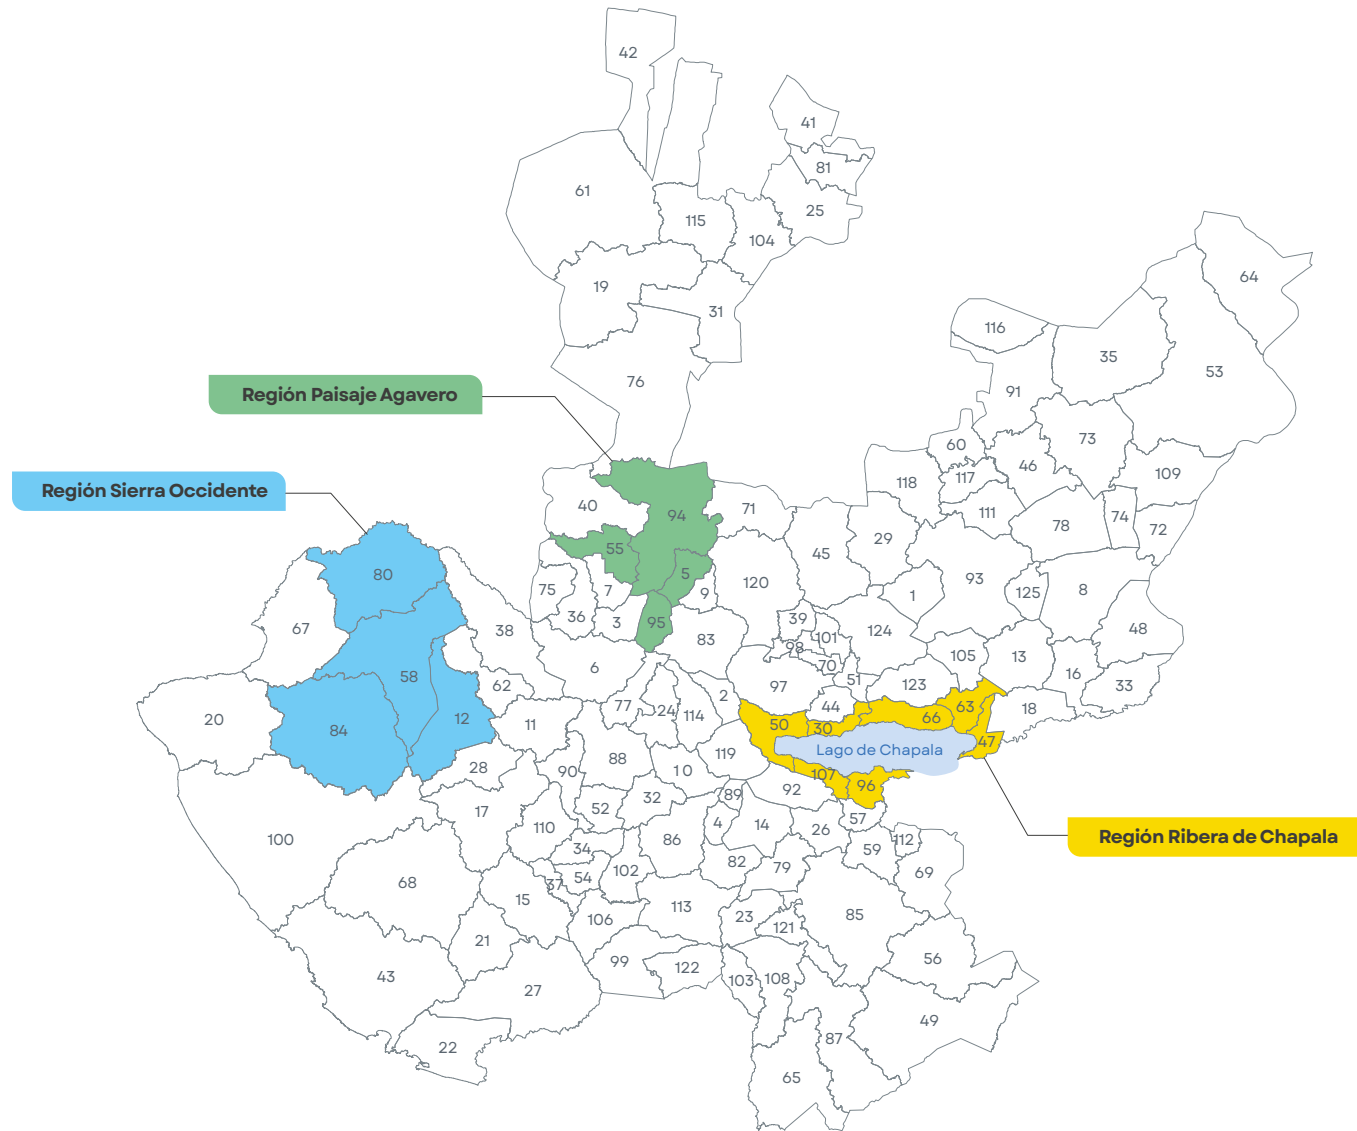

* Su regionalización operativa está conforme a la regionalización administrativa del Estado de Jalisco

Resumen

Mapas infográficos de Regiones Operativas

RED DE ENLACES REGIONALES PARA LA GOBERNANZA

Regiones operativas de la Agencia de coinversión para la Gobernanza y el Desarrollo Sostenible de Jalisco

Paisaje agavero

- 5 Amatitán
- 55 Magdalena
- 94 Tequila
- 95 Teuchitlán

Ribera de Chapala

- 30 Chapala
- 47 Jamay
- 50 Tizapán el Alto
- 63 Ocotlán
- 66 Poncitlán
- 96 Jocotepec
- 107 Tuxcueca

Sierra Occidente

NORTE

- 19 Bolaños
- 31 Chimaltitán
- 25 Colotlán
- 42 Huejuquilla el Alto
- 61 Mezquitic
- 76 San Martín de Bolaños
- 81 Santa María de los Ángeles
- 104 Totatiche
- 115 Villa Guerrero

SIERRA DE AMULA

- 11 Atengo
- 12 Atenguillo
- 17 Ayutla
- 32 Chiquilistlán
- 28 Cautla
- 34 Ejutla
- 37 El Grullo
- 54 El Limón
- 38 Guachinango
- 52 Juchitlán
- 58 Mascota
- 62 Mixtlán
- 80 San Sebastián del Oeste
- 88 Tecolotlán
- 90 Tenamaxtlán
- 110 Unión de Tula