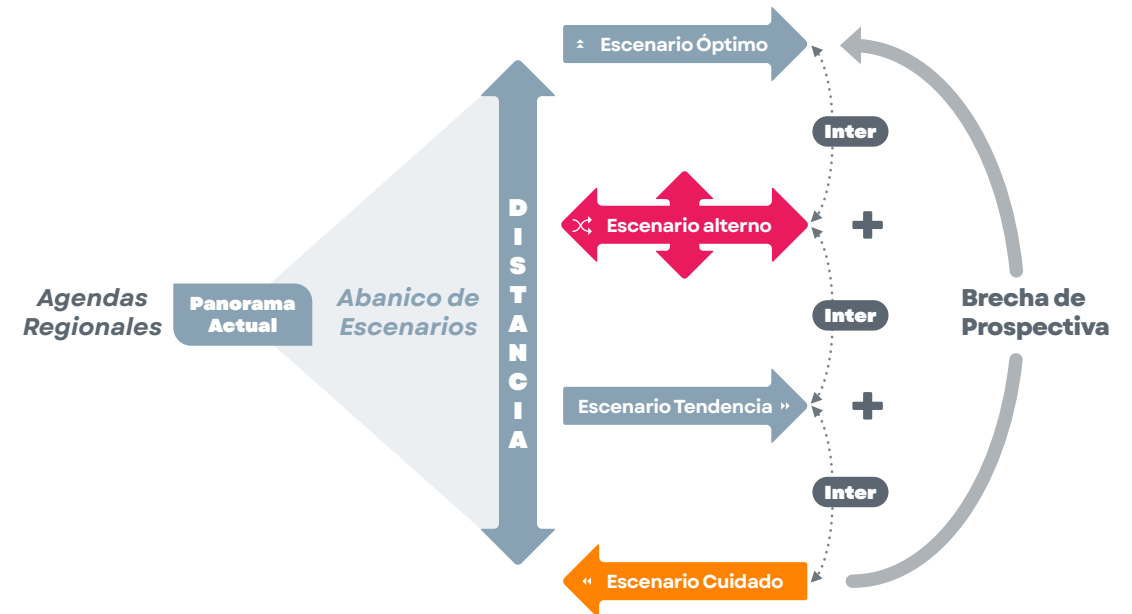

La estrategia “**Interoperar a la REG**” se presenta como un enfoque importante para fomentar una gobernanza de la información regional del estado, con el objetivo principal de impulsar a la REG para que se convierta en un núcleo de desarrollo y gobernanza que cubra las 12 regiones administrativas del estado.

Así mismo, esta iniciativa se sustenta dentro del *Plan Estatal de Gobernanza y Desarrollo (PEGD)*, donde se establecen los objetivos específicos para promover una mayor eficacia en la política pública estatal.

Relación entre Prospectiva y Vinculación - Interrelación -

La estrategia “**Interrelacionar** a la Red de Enlaces regionales para la Gobernanza (REG)” se presenta como un enfoque importante con el propósito de fomentar una gobernanza anticipatoria en todas las regiones del estado, con el objetivo principal de impulsar a la REG con el fin de que se convierta en un núcleo de desarrollo y gobernanza que cubra las 12 regiones administrativas del estado.

Vinculación entre Regiones

- Interregionalización -

La estrategia “**Interregionalizar a la REG**” se presenta como un enfoque importante con el propósito de articular la multi fragmentación territorial que hay en el estado, a través de una vinculación entre (intervinculación) a las diferentes regionalizaciones con el fin de con el objetivo principal de impulsar a la REG y se convierta en un núcleo de desarrollo y gobernanza de las regionalizaciones operativas que hay en el ejecutivo.