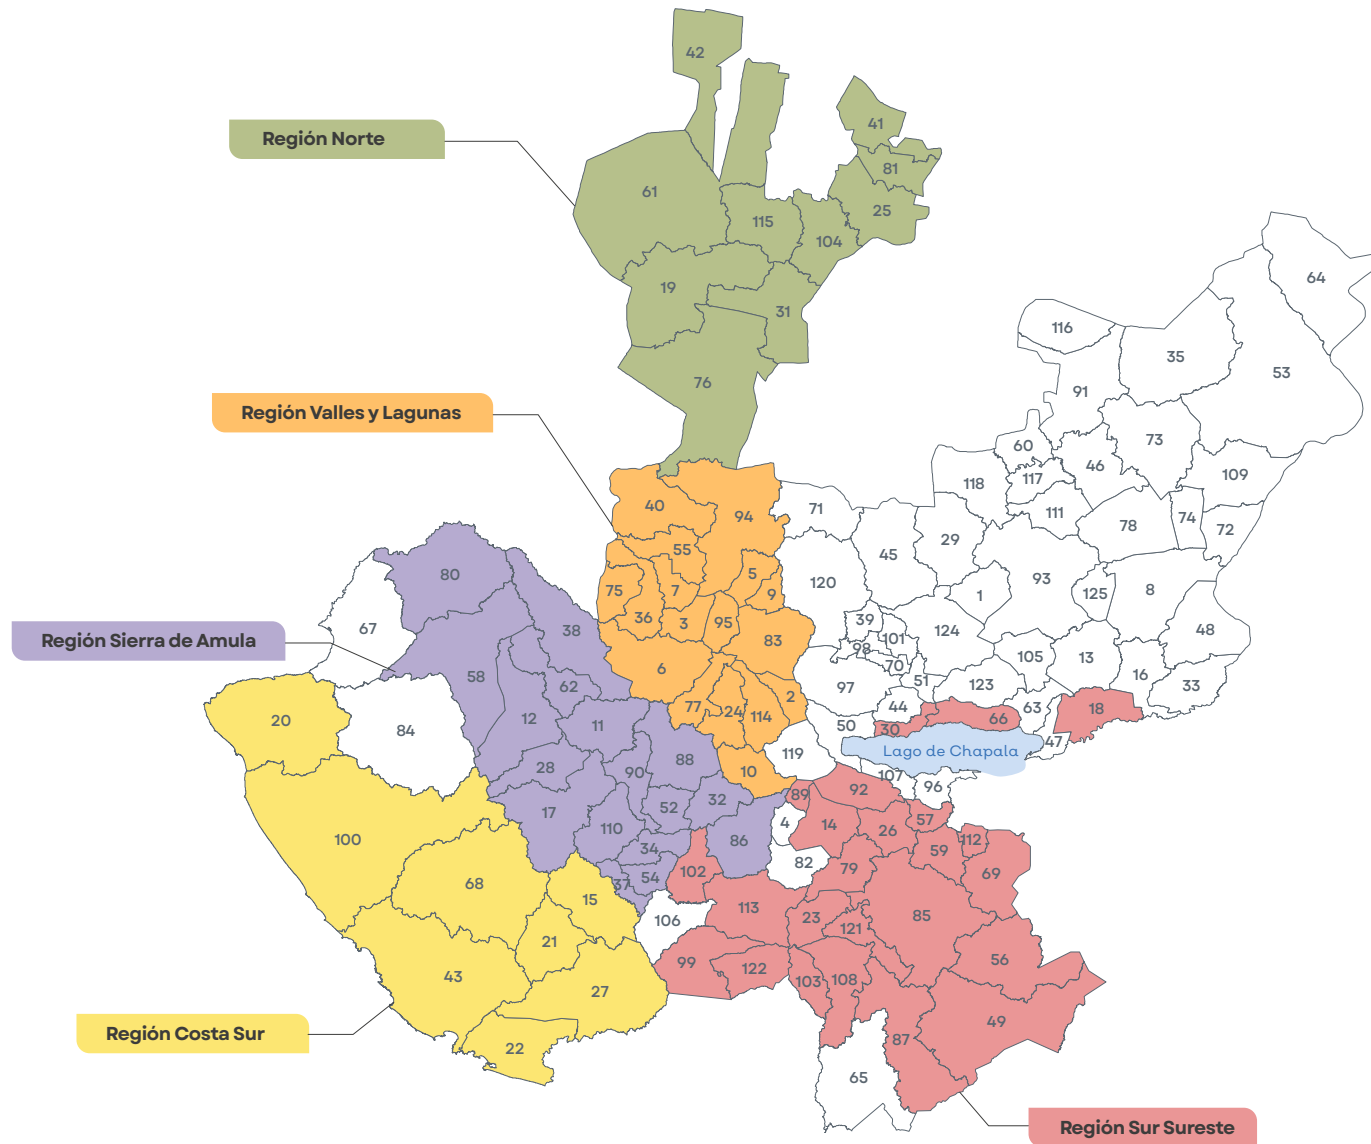

Paisaje agavero

- 5 Amatitán
- 55 Magdalena
- 94 Tequila
- 95 Teuchitlán

Ribera de Chapala

- 30 Chapala
- 47 Jamay
- 50 Tizapán el Alto
- 63 Ocotlán
- 66 Poncitlán
- 96 Jocotepec
- 107 Tuxcueca

Sierra Occidente

- 12 Atenguillo
- 58 Mascota
- 80 San Sebastián del Oeste
- 84 Talpa de Allende

Regiones operativas del Consejo Estatal de Ciencia y Tecnología para la Gobernanza y el Desarrollo Sostenible de Jalisco

2

NORTE

- 19 Bolaños
- 31 Chimaltitán
- 25 Colotlán
- 42 Huejuquilla el Alto
- 61 Mezquitic
- 76 San Martín de Bolaños
- 81 Santa María de los Ángeles
- 104 Totatiche
- 115 Villa Guerrero

SIERRA DE AMULA

- 11 Atengo
- 12 Atenguillo
- 17 Ayutla
- 32 Chiquilistlán
- 28 Cautla
- 34 Ejutla
- 37 El Grullo
- 54 El Limón
- 38 Guachinango
- 52 Juchitlán
- 58 Mascota
- 62 Mixtlán
- 80 San Sebastián del Oeste
- 88 Tecolotlán
- 90 Tenamaxtlán
- 110 Unión de Tula

VALLES Y LAGUNAS

- 2 Acatlán de Juárez
- 3 Ahualulco de Mercado
- 5 Amatlán
- 6 Ameca
- 10 Atemajac de Brizuela
- 24 Cocula
- 9 El Arenal
- 36 Etzatlán
- 40 Hostotipaquillo
- 55 Magdalena
- 7 San Juanito de Escobedo
- 75 San Marcos
- 77 San Martín Hidalgo
- 83 Tala
- 94 Tequila
- 95 Teuchitlán
- 114 Villa Corona