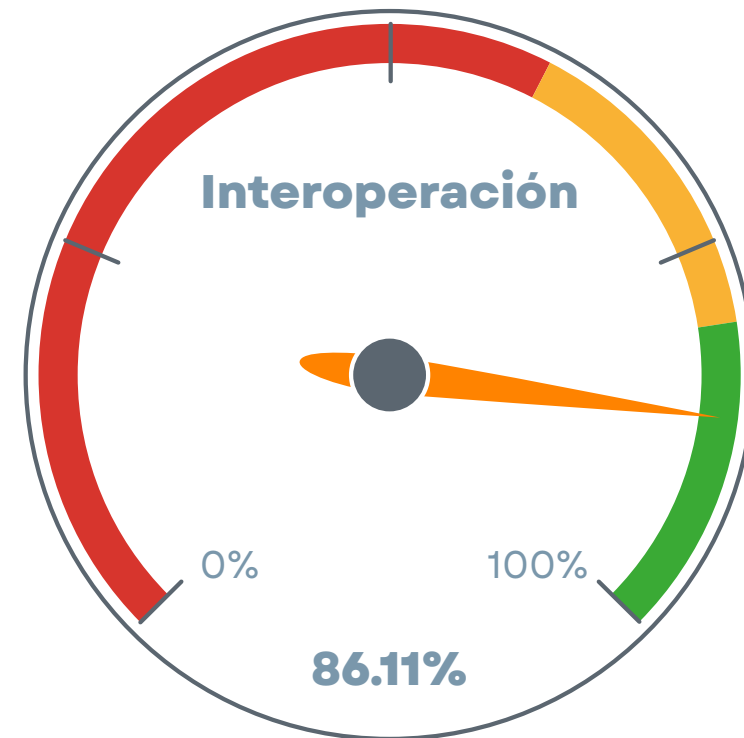

Con el fin de crear y consolidar la arquitectura de la REG, establecimos una meta de que 8 de cada 10 instituciones podrían facilitar datos regionales centralizados y accesibles para una base común, durante el proceso de interpretación, 7 de cada 10 instituciones facilitaron dichos datos, por lo tanto, se llegó al 86.11% de cumplimiento.