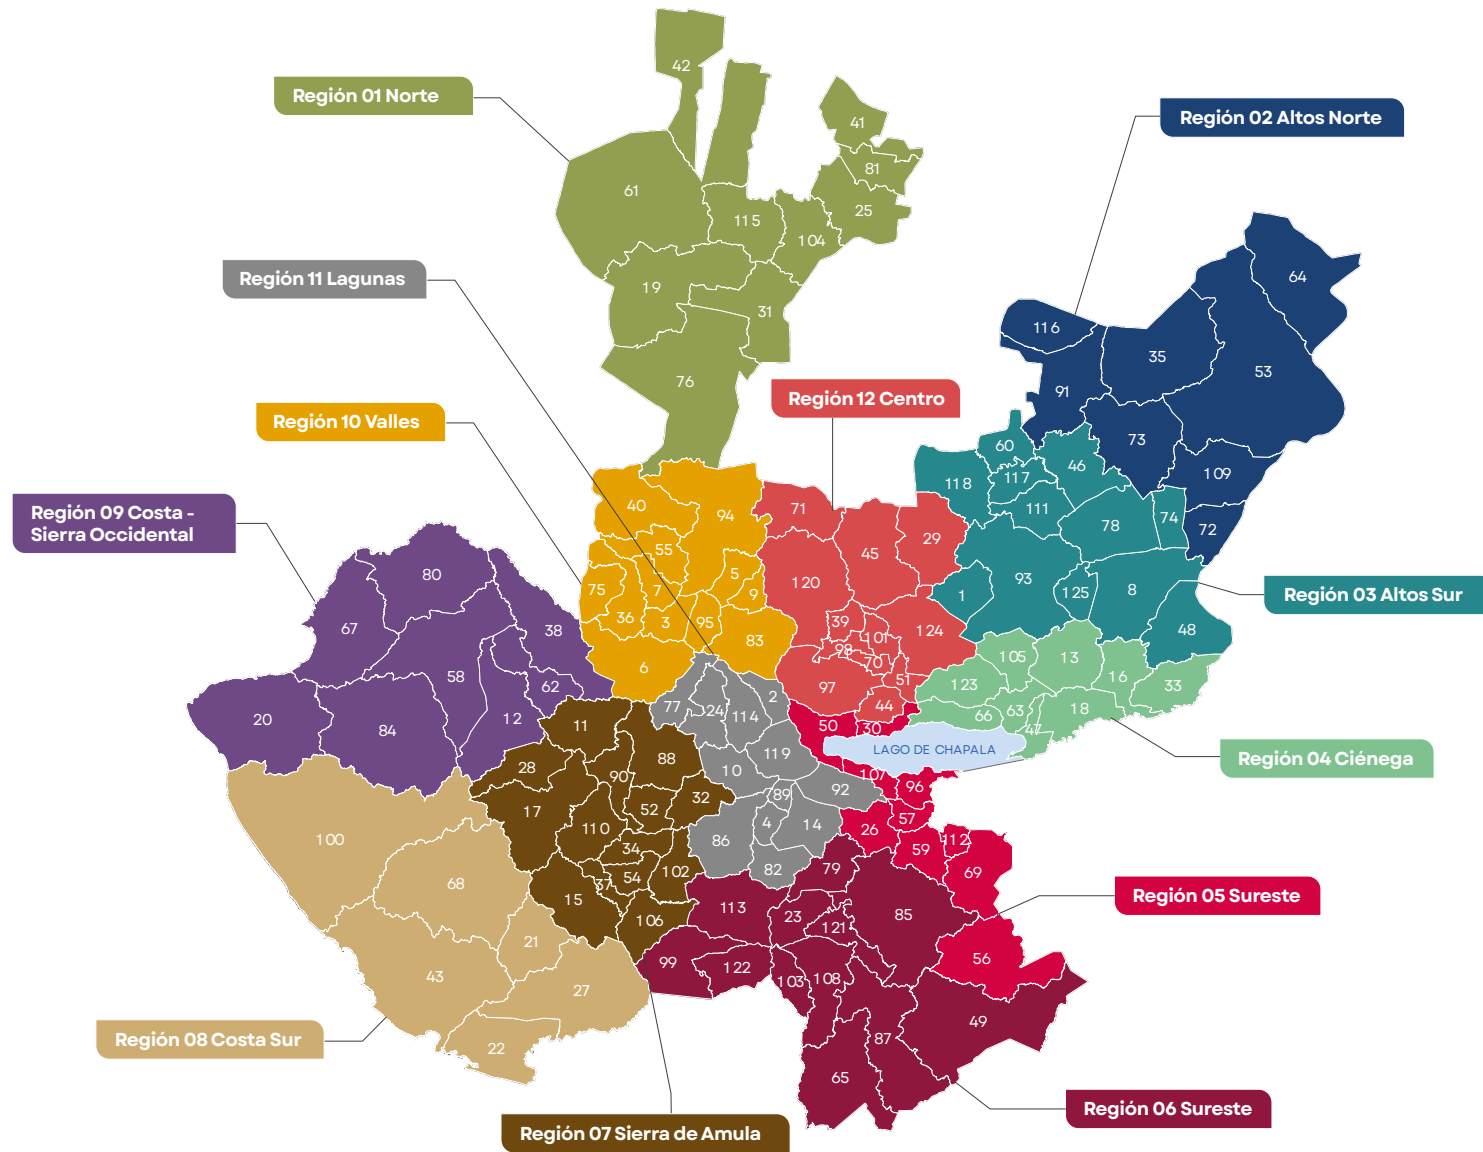

Regiones operativas de la Secretaría General de Gobierno para la Gobernanza y el Desarrollo Sostenible de Jalisco

14

01 NORTE

- 19 Bolaños
- 31 Chimaltitán
- 25 Colotlán
- 41 Huejúcar
- 42 Huejuquilla el Alto
- 61 Mezquitic
- 76 San Martín de Bolaños
- 81 Santa María de los Ángeles
- 104 Totatiche
- 115 Villa Guerrero

02 ALTOS NORTE

- 35 Encarnación de Díaz
- 53 Lagos de Moreno
- 64 Ojuelos de Jalisco
- 72 San Diego de Alejandría
- 73 San Juan de los Lagos
- 91 Teocaltiche
- 109 Unión de San Antonio
- 116 Villa Hidalgo

03 ALTOS SUR

- 1 Acatic
- 8 Arandas
- 117 Cañadas de Obregón
- 46 Jalostotitlán
- 48 Jesús María
- 60 Mexxicacán
- 125 San Ignacio Cerro Gordo
- 74 San Julián
- 78 San Miguel el Alto
- 93 Tepatlitlán de Morelos
- 111 Valle de Guadalupe
- 118 Yahualica de González Gallo

04 CIÉNEGA

- 13 Atotonilco el Alto
- 16 Ayotlán
- 33 Degollado
- 47 Jamay
- 18 La Barca
- 63 Ocotlán
- 66 Poncitlán
- 105 Tototlán
- 123 Zapotlán del Rey

05 SURESTE

- 30 Chapala
- 26 Concepción de Buenos Aires
- 50 Jocotepec
- 57 La Manzanilla de la Paz
- 59 Mazamitla
- 69 Quitupan
- 56 Santa María del Oro
- 96 Tizapán el Alto
- 107 Tuxcueca
- 112 Valle de Juárez

06 SUR

- 79 Gómez Farías
- 49 Jilotlán de los Dolores
- 65 Pihuamo
- 113 San Gabriel
- 85 Tamazula de Gordiano
- 87 Tecalitlán
- 99 Toluimán
- 103 Tonila
- 108 Tuxpan
- 121 Zapotitlic
- 122 Zapotitlán de Vadillo
- 23 Zapotlán el Grande

07 SIERRA DE AMULA

- 11 Atengo
- 15 Autlán de Navarro
- 17 Ayutla
- 32 Chiquilistlán
- 28 Cuautla
- 34 Ejutla
- 37 El Grullo
- 54 El Limón
- 52 Juchitlán
- 88 Tecolotlán
- 90 Tenamaxtlán
- 102 Tonaya
- 106 Tuxcacuesco
- 110 Unión de Tula

08 COSTA SUR

- 21 Casimiro Castillo
- 22 Cihuatlán
- 27 Cuautitlán de García Barragán
- 43 La Huerta
- 100 Tomatlán
- 68 Villa Purificación

09 COSTA-SIERRA OCCIDENTAL

- 12 Atenguillo
- 20 Cabo Corrientes
- 38 Guachinango
- 58 Mascota
- 62 Mixtlán
- 67 Puerto Vallarta
- 80 San Sebastián del Oeste
- 84 Talpa de Allende

10 VALLES

- 3 Ahualulco de Mercado
- 5 Amatlán
- 6 Ameca
- 9 El Arenal
- 36 Etzatlán
- 40 Hostotipaquillo
- 55 Magdalena
- 7 San Juanito de Escobedo
- 75 San Marcos
- 83 Tala
- 94 Tequila
- 95 Teuchitlán

11 LAGUNAS

- 2 Acatlán de Juárez
- 4 Amacueca
- 10 Atemajac de Brizuela
- 14 Atoyac
- 24 Cocula
- 77 San Martín Hidalgo
- 82 Sayula
- 86 Tapalpa
- 89 Techaluta de Montenegro
- 92 Teocuitatlán de Corona
- 114 Villa Corona
- 119 Zacoalco de Torres

12 CENTRO

- 29 Cuquío
- 70 El Salto
- 39 Guadalajara
- 44 Ixtlahuacán de los Membrillos
- 45 Ixtlahuacán del Río
- 51 Juanacatlán
- 71 San Cristóbal de la Barranca
- 98 San Pedro Tlaquepaque
- 97 Tlajomulco de Zúñiga
- 101 Tonalá
- 120 Zapopan
- 124 Zapotlanejo