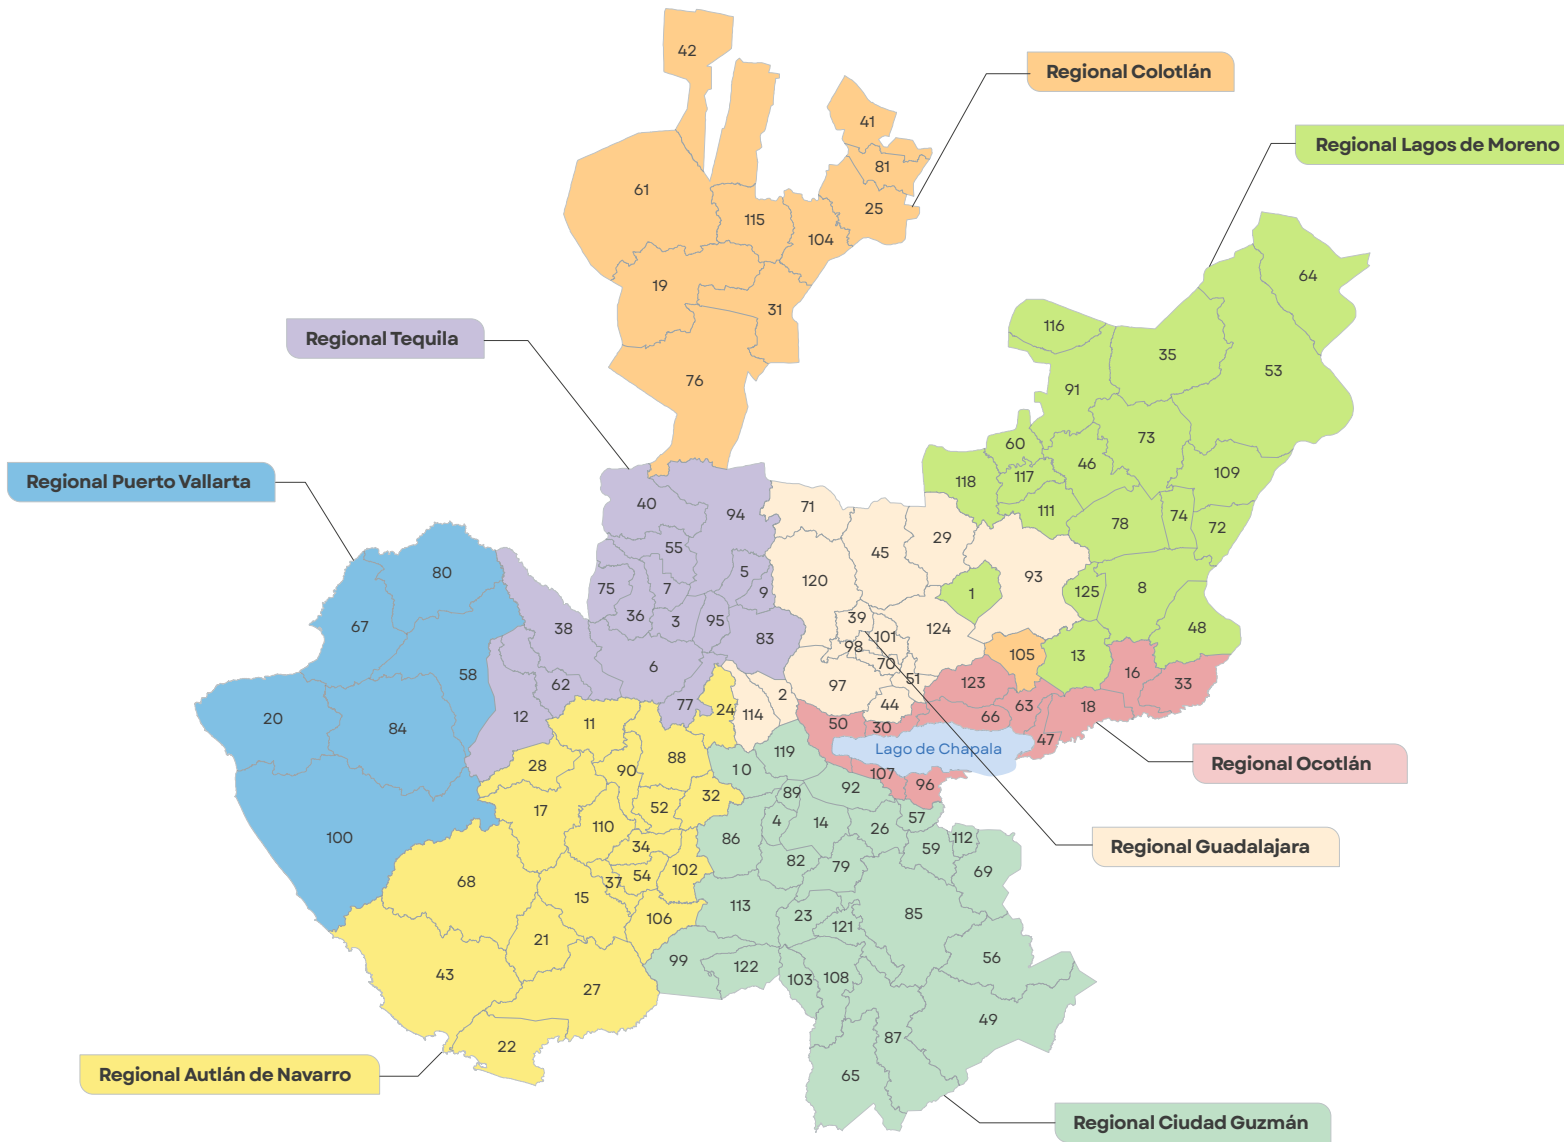

Fuente: Límites estatales y municipales del "Mapa General del Estado de Jalisco 2012". DIGELAC ACU 013/2012 publicado en el Periódico Oficial El Estado de Jalisco el 27 marzo de 2012.

Regiones operativas de la Fiscalía para la Gobernanza y el Desarrollo Sostenible de Jalisco

Regiones operativas del Sistema Estatal de Financiamiento (FOJAL) para la Gobernanza y el Desarrollo Sostenible de Jalisco

AUTLÁN DE NAVARRO

- 11 Atengo
- 15 Autlán de Navarro
- 17 Ayutla
- 21 Casimiro Castillo
- 22 Cihuatlán
- 24 Cocula
- 32 Chiquilistlán
- 27 Cuautitlán de García Barragán
- 28 Cuautla
- 34 Ejutla
- 37 El Grullo
- 54 El Limón
- 52 Juchitán
- 43 La Huerta
- 88 Tecolotlán
- 90 Tenamaxtlán
- 102 Tonaya
- 106 Tuxcacuesco
- 110 Unión de Tula
- 68 Villa Purificación

CIUDAD GUZMÁN

- 4 Amacueca
- 10 Atemajac de Brizuela
- 14 Atoyac
- 26 Concepción de Buenos Aires
- 79 Gómez Farías
- 49 Jilotlán de los Dolores
- 57 La Manzanilla de la Paz
- 59 Mazamitla
- 65 Pihuamo
- 69 Quitupan
- 113 San Gabriel
- 56 Santa María del Oro
- 82 Sayula
- 85 Tamazula de Gordiano
- 86 Tapalpa
- 87 Tecalitlán
- 89 Techaluta de Montenegro
- 92 Teocuitatlán de Corona
- 99 Toluimán
- 103 Tonila
- 108 Tuxpan
- 112 Valle de Juárez
- 119 Zacoalco de Torres
- 121 Zapotitíc
- 122 Zapotitlán de Vadillo
- 23 Zapotlán el Grande

PUERTO VALLARTA

- 20 Cabo Corrientes
- 58 Mascota
- 67 Puerto Vallarta
- 80 San Sebastián del Oeste
- 84 Talpa de Allende
- 100 Tomatlán

GUADALAJARA

- 2 Acatlán de Juárez
- 29 Cuquilo
- 70 El Salto
- 39 Guadalajara
- 44 Ixtlahuacán de los Membrillos
- 45 Ixtlahuacán del Río
- 51 Juanacatlán
- 71 San Cristóbal de la Barranca
- 98 San Pedro Tlaquepaque
- 93 Tepatlán de Morelos
- 97 Tlajomulco de Zuñiga
- 101 Tonalá
- 114 Villa Corona
- 120 Zapopan
- 124 Zapotlanejo