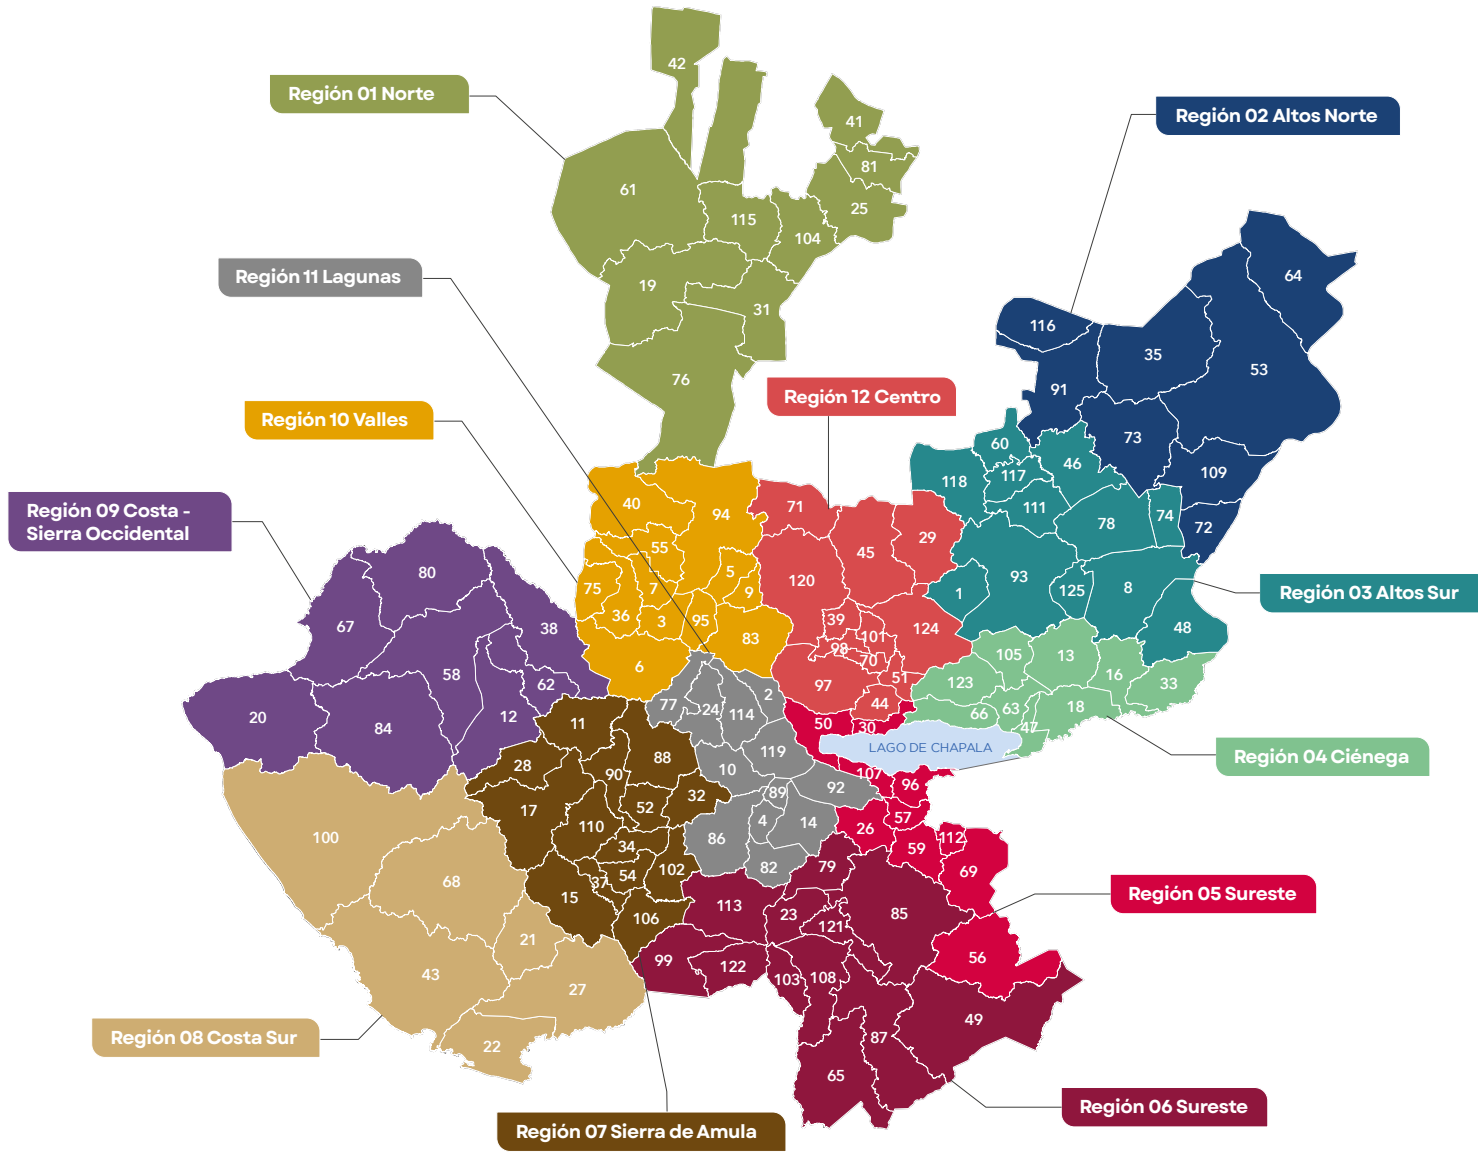

Regiones operativas del Consejo Estatal para el Fomento Deportivo para la Gobernanza y el Desarrollo Sostenible de Jalisco

01 NORTE 19 Bolaños 31 Chimaltán 25 Colotlán 41 Huejuúcar 42 Huejuquilla el Alto 61 Mezquitic 76 San Martín de Bolaños 81 Santa María de los Angeles 104 Totatiche 115 Villa Guerrero	07 SIERRA DE AMULA 11 Atengo 15 Autlán de Navarro 17 Ayutla 32 Chiquilistlán 28 Cuahtla 34 Ejutla 37 El Grullo 54 El Limón 52 Juchitán 88 Tecolotlán 90 Tenamaxtlán 102 Tonaya 106 Tuxcacuesco 110 Unión de Tula
02 ALTOS NORTE 35 Encarnación de Díaz 53 Lagos de Moreno 64 Ojuelos de Jalisco 72 San Diego de Alejandria 73 San Juan de los Lagos 91 Teocaltiche 109 Unión de San Antonio 116 Villa Hidalgo	08 COSTA SUR 21 Casimiro Castillo 22 Cihuatlán 27 Cuahtitlán de García Barragán 43 La Huerta 100 Tomatlán 68 Villa Purificación
03 ALTOS SUR 1 Acatic 8 Arandas 117 Cañadas de Obregón 46 Jalostotitlán 48 Jesús María 60 Mexicacán 125 San Ignacio Cerro Gordo 74 San Julián 78 San Miguel el Alto 93 Tepatitlán de Morelos 111 Valle de Guadalupe 118 Yahualica de González Gallo	09 COSTA-SIERRA OCCIDENTAL 12 Atenguillo 20 Cabo Corrientes 38 Guachinango 58 Mascota 62 Mixtlán 67 Puerto Vallarta 80 San Sebastián del Oeste 84 Talpa de Allende
04 CIÉNEGA 13 Atotonilco el Alto 16 Ayotlán 33 Degollado 47 Jamay 18 La Barca 63 Ocotlán 66 Poncitlán 105 Tototlán 123 Zapotlán del Rey	10 VALLES 3 Ahualulco de Mercado 5 Amatitán 6 Ameca 9 El Arenal 36 Etzatlán 40 Hostotipaquillo 55 Magdalena 7 San Juanito de Escobedo 75 San Marcos 83 Tala 94 Tequila 95 Teuchitlán
05 SURESTE 30 Chapala 26 Concepción de Buenos Aires 50 Jocotepec 57 La Manzanilla de la Paz 59 Mazamitla 69 Quitupan 56 Santa María del Oro 96 Tizapán el Alto 107 Tuxcueca 112 Valle de Juárez	11 LAGUNAS 2 Acatlán de Juárez 4 Amacueca 10 Atemajac de Brizuela 14 Atoyac 24 Cocula 77 San Martín Hidalgo 82 Sayula 86 Tapalpa 89 Techaluta de Montenegro 92 Teocuitatlán de Corona 114 Villa Corona 119 Zacoalco de Torres
06 SUR 79 Gómez Farías 49 Jilotlán de los Dolores 65 Pihuamo 113 San Gabriel 85 Tamazula de Gordiano 87 Tecalitlán 99 Tolimán 103 Tonalá 108 Tuxpan 121 Zapotitlic 122 Zapotitlán de Vadillo 23 Zapotlán el Grande	12 CENTRO 29 Cuquío 70 El Salto 39 Guadalajara 44 Ixtlahuacán de los Membrillos 45 Ixtlahuacán del Río 51 Juancastlán 71 San Cristóbal de la Barranca 98 San Pedro Tlaquepaque 97 Tlajomulco de Zúñiga 101 Tonalá 120 Zapopan 124 Zapotlanejo

Fuente: Límites estatales y municipales del "Mapa General del Estado de Jalisco 2012". DIGELAC ACU 013/2012 publicado en el Periódico Oficial El Estado de Jalisco el 27 marzo de 2012.