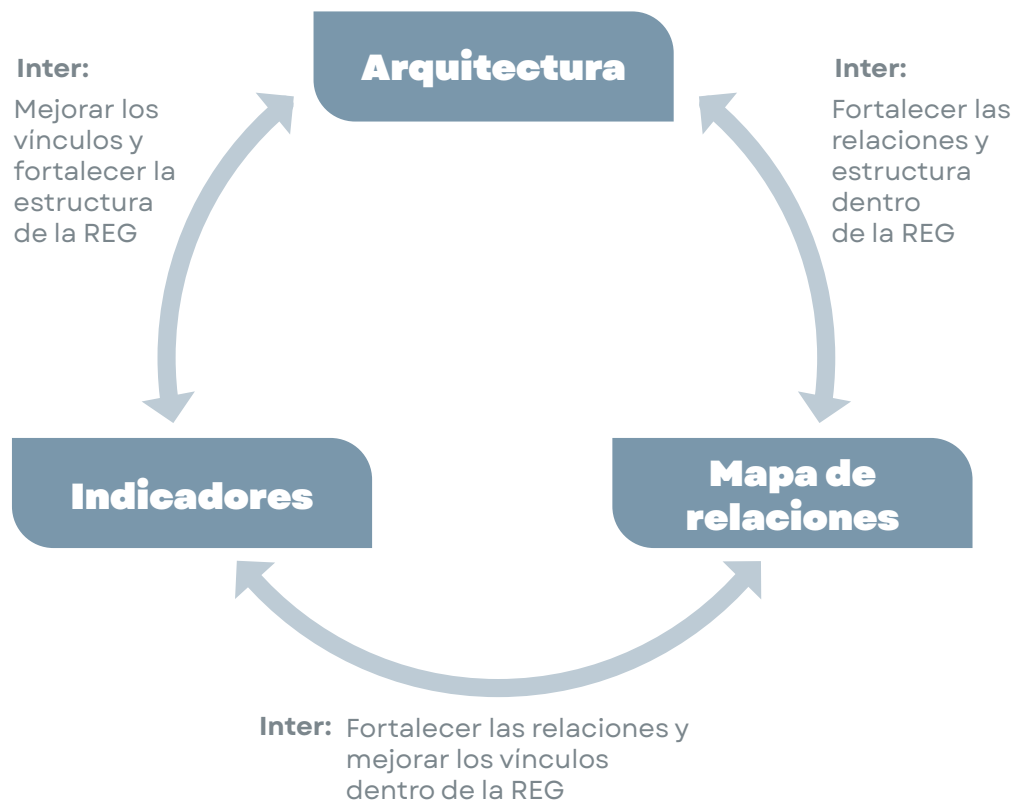

Operación entre los nodos de información – Interoperación –

La estrategia “**Interoperar a la REG**” se presenta como un enfoque importante para fomentar una gobernanza de la información regional del estado, con el objetivo principal de impulsar a la REG para que se convierta en un núcleo de desarrollo y gobernanza que cubra las 12 regiones administrativas del estado.

Así mismo, esta iniciativa se sustenta dentro del *Plan Estatal de Gobernanza y Desarrollo (PEGD)*, donde se establecen los objetivos específicos para promover una mayor eficacia en la política pública estatal.